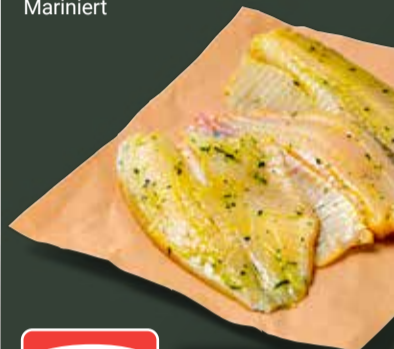

**Frau Kühns
Fisch-Empfehlung:**

**Geräucherte
Makrele**

Der Klassiker mit kräftigem
Raucharoma

**Frische
Forelle**
Zartes,
mageres
Fleisch

Geräuchertes Heilbuttmittelstück
Der Klassiker unter den
Räucherfischen

Räuchergarnelen
Herzhaftes Raucharoma

Dorade
Mariniert

Heringshappen in Dillcreme
Heringsfilet in einer
Dill-Joghurtcreme

Tilapiafilet
Mariniert

**Frau Bohaceks
Käse-Empfehlung:**

**Goldsehn
Alpenteufel**

Hartkäse mit Bergbauernrohmlch
hergestellt, pikant-würzig, mit leicht
kristalliner Struktur, Rahmstufe, 180
Tage gereift