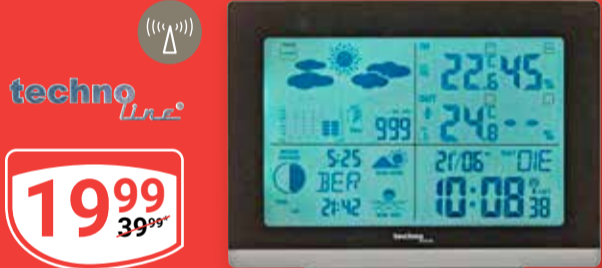

19⁹⁹
39⁹⁹*

Klappdeckelbox

Kunststoff, verschiedene Farben, 17 l, 40 x 26 x 26 cm: je 2.99
25 l, 44 x 33 x 30 cm: je 3.99
53 l, 60 x 36 x 36 cm: je 7.99
oder 88 l, 60 x 45 x 45 cm:
je 9.99

88 Liter

53 Liter

25 Liter

ab
2⁹⁹

17 Liter