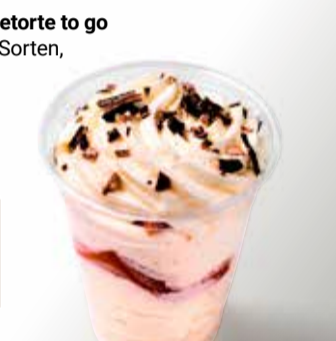

je 2 Stück
320

GLOBUS Streuselkuchen

Mit Butterstreuseln, ein ganzer Kuchen, 1 kg = 5.98

500 g
299

Auch als halber Kuchen erhältlich

GLOBUS Sahnetorte to go

Verschiedene Sorten, 1 kg = 8.44

je 160 g
135