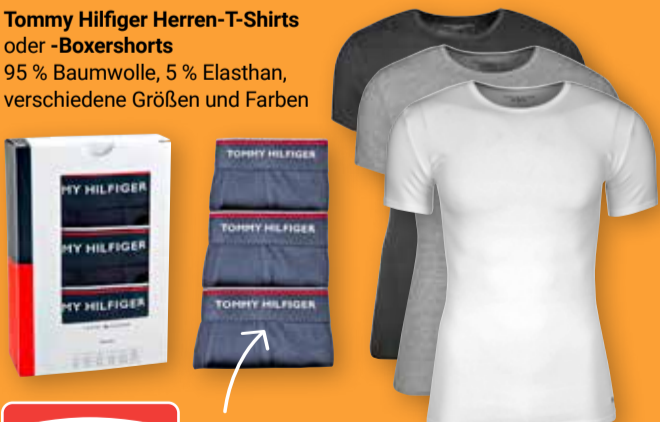

je 3er-Pack **27⁹⁹**
~~44⁹⁰~~

TOMMY HILFIGER

Shirts auch in 3 x Weiß oder 3 x Schwarz erhältlich

Solange der Vorrat reicht

Vollautomat ECAM290.81.TB
1.450 W, 15 bar, Wassertank: 1,8 l, herausnehmbare Brühgruppe, Kegelmahlwerk mit 13 Mahlgradstufen, 6 voreingestellte Rezepte, patentiertes Latte Crema-System für perfekten Milchschaum