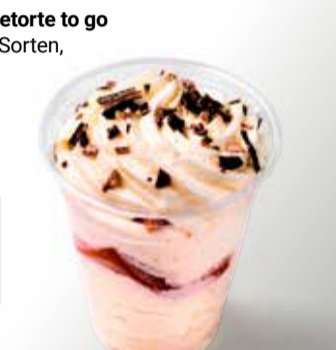

4 kaufen - nur 3 bezahlen

GLOBUS Weizenbrötchen
Zum Aufbacken,
Stück = 0.17

10 Stück
165

GLOBUS Sahnetorte to go
Verschiedene Sorten,
1 kg = 8.44

Je 160 g
135

GLOBUS Restaurant

Kinder unter 1,10 m

essen gratis*